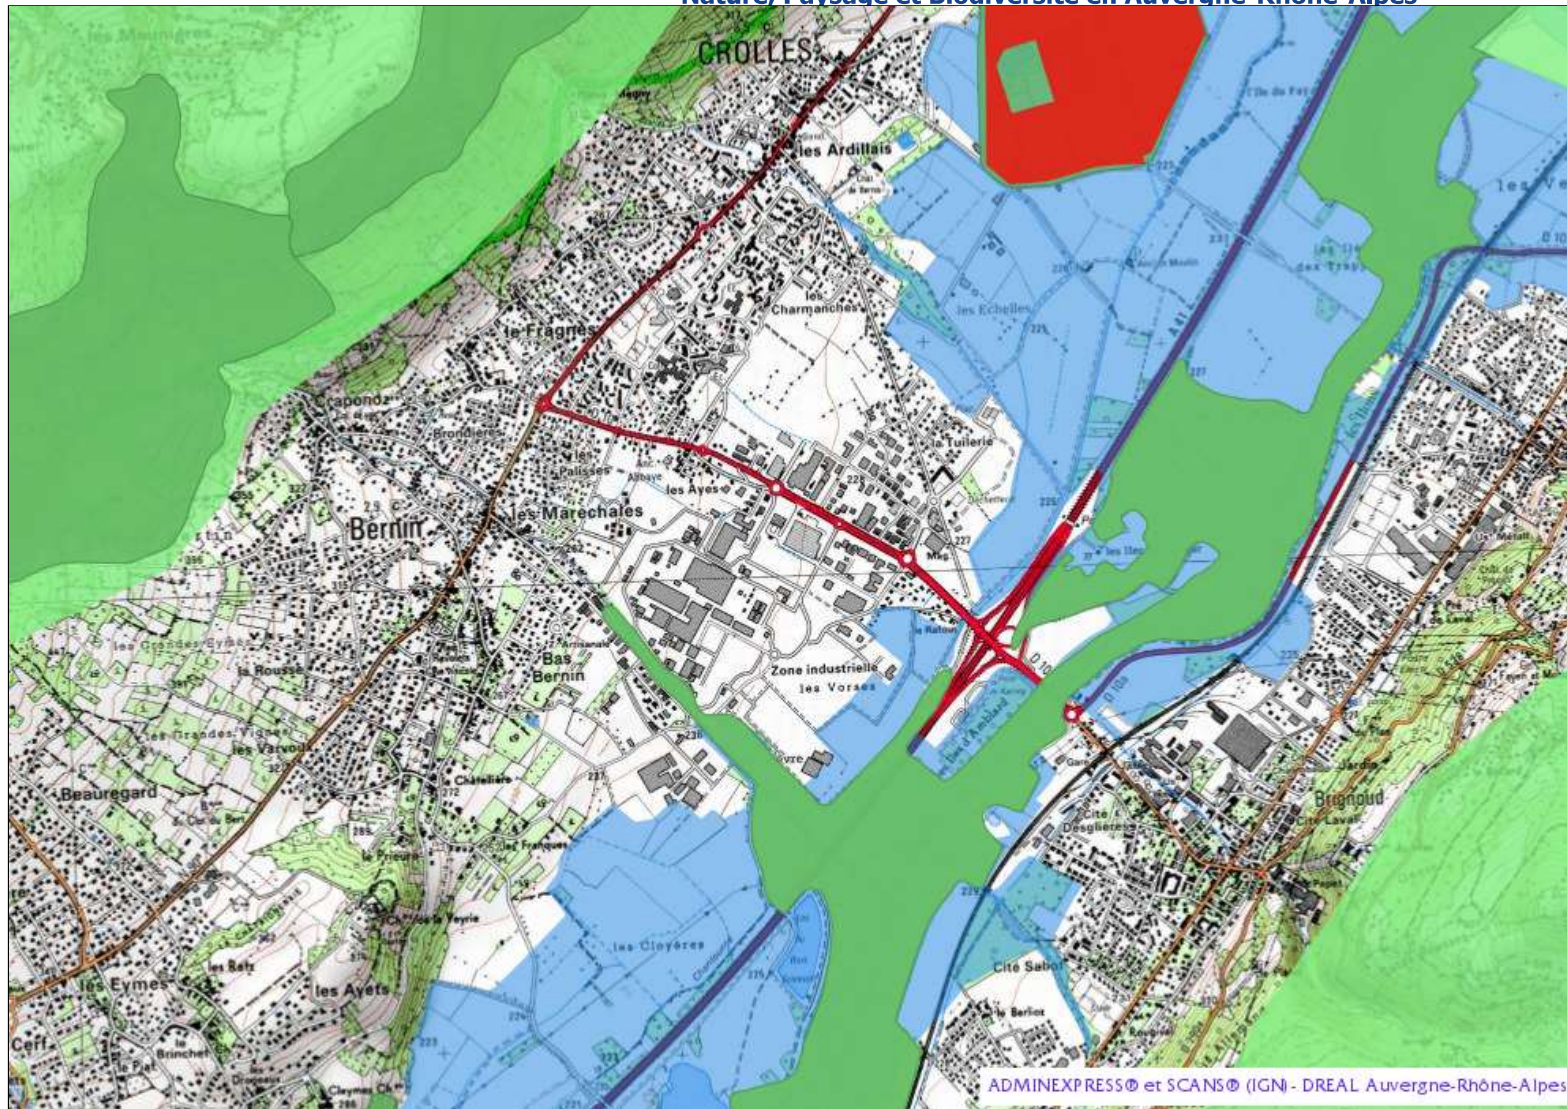

Nature, Paysage et Biodiversité en Auvergne-Rhône-Alpes

- Zonages Nature réglementaires
- Réserve Naturelle Nationale
 - Périètre de protection de Réserve
 - Réserve
 - Arrêté Préfectoral de Protection de Biotop
e de Auvergne-Rhône-Alpes
 - Reserve biologique forestiere
 - Réserve biologique dirigée
 - Réserve biologique intégrale
 - Natura 2000 - directive habitats
 - Natura 2000 - directive oiseaux
 - Inventaires Biodiversité-Géodiversité
 - ZNIEFF et ZICO
 - Znieff de type 1
 - Znieff de type 2
 - Inventaire des zones humides
 - département de l'Ain
 - département de l'Ardèche
 - département du Cantal

Tous droits réservés.

Document imprimé le 20 Mars 2020, serveur Prodiges V4.1, <https://carto.datara.gouv.fr>, Service: cartes.